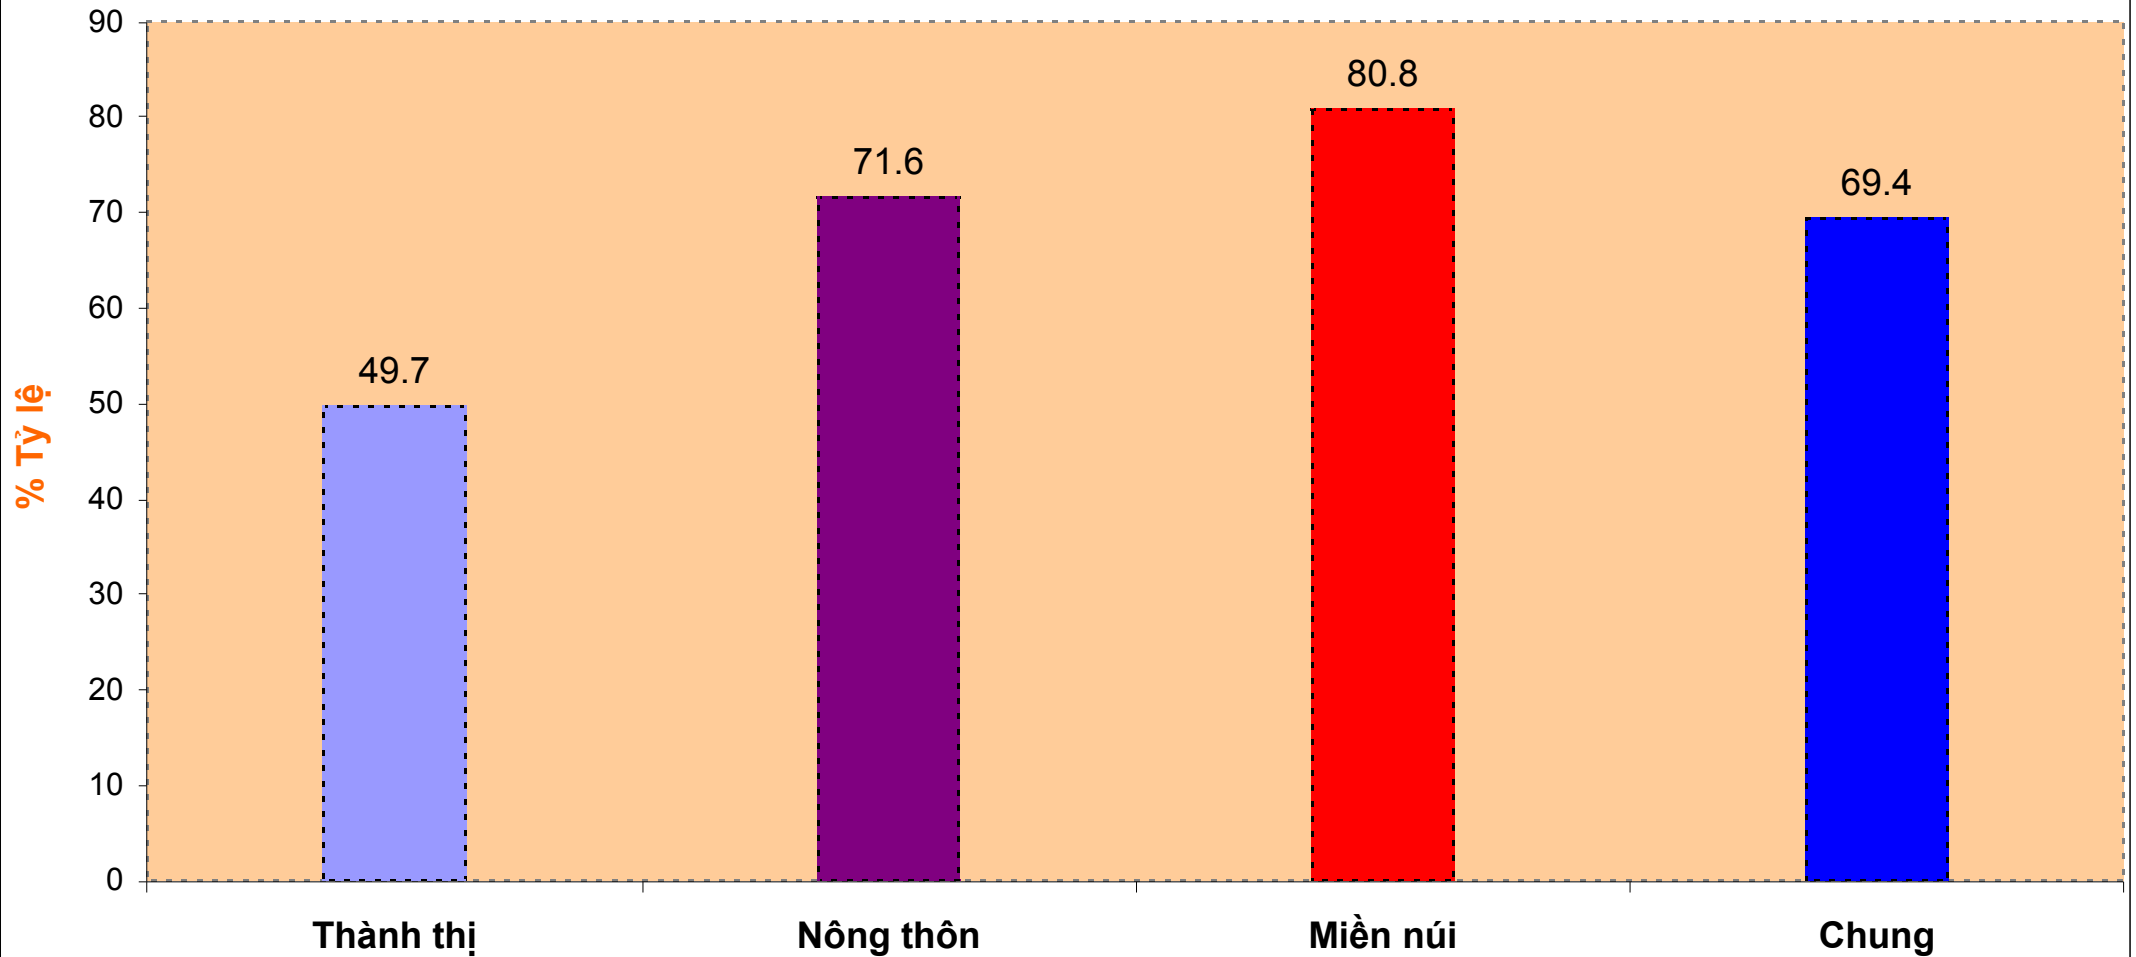

## Tỷ lệ thiếu Kẽm ở trẻ em theo khu vực

Thành thị      Nông thôn      Miền núi      Chung

**Trong đó:**

*Khu vực thành thị: Tp Hà Nội, Tp Huế, Tp Hồ Chí Minh*

*Khu vực nông thôn: Nam Định, Nghệ An, Bạc Liêu*

*Khu vực miền núi: Bắc Kạn, Quảng Ngãi, Kon Tum*

*Nguồn số liệu: Điều tra quốc gia về Vi chất dinh dưỡng năm 2014, 2015 - Viện Dinh dưỡng*